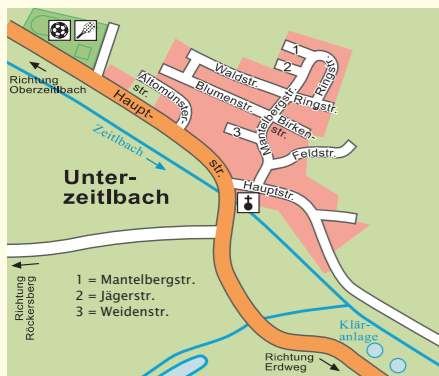

Markt Altomünster