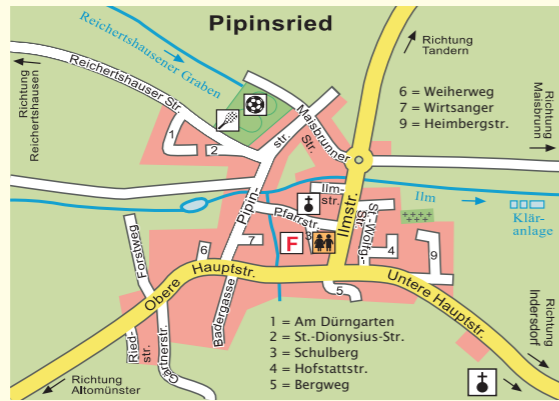

Markt Altomünster