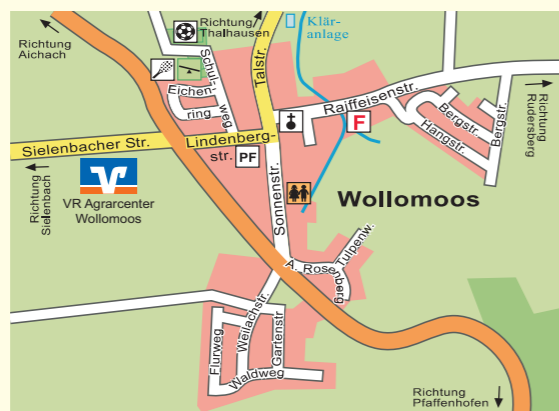

Markt Altomünster