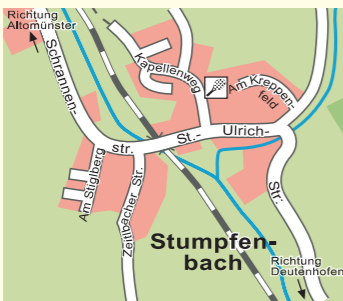

Markt Altomünster